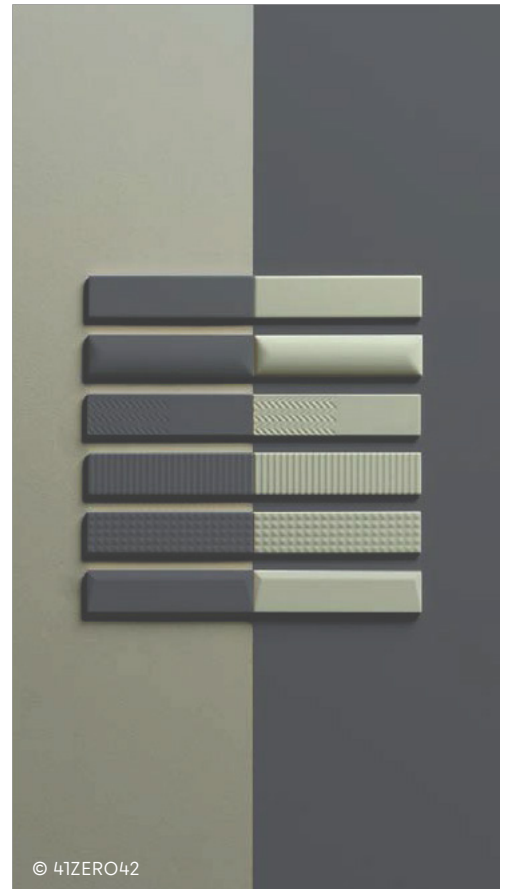

Mit ihren dreidimensionalen Oberflächen eröffnen die Wandfliesen Bisquit von 41zero42 ein breites Spektrum an Möglichkeiten. Durch ihr raffiniertes Spiel mit Licht und Schatten verleihen sie Räumen zusätzliche Tiefe. Dabei wird die strenge Geometrie ihrer Formen sanft durch die von der Natur inspirierten Farbtöne aufgefangen – und erzeugt einen Eindruck organischer Symmetrie.

With their three-dimensional surfaces, the Bisquit wall tiles from 41zero42 open up a wide range of possibilities. Their sophisticated interplay of light and shadow lends rooms additional depth. The strict geometry of their shapes is gently offset by the nature-inspired color tones – creating an impression of organic symmetry.

Wandfliesen Flach/3D

Wall tiles Flat/3D

BISQUIT

Hersteller: 41zero42

Ausführung: 5x20 cm, flach und 3D,
Monoporöse Keramik

Brand: 41zero42

Size: 5x20 cm, flat and 3D

AUSWAHLOPTIIONEN/SELECTION OPTIONS

Salvia, peak, dune, plain

Notte, peak, dune, plain

Bianco, peak, dune, plain

Villeroy & Boch Wand- und Bodenfliesen Wall and floor tiles

Die Villeroy & Boch Fliesen PRO ARCHITECTURA 3.0. vereinen Ästhetik und Funktion auf dem höchsten Niveau. Ihre wohnlichen Farbtöne erhalten durch die ultramatte PowderTouch Glasur eine ganz besondere Optik – und Haptik. Doch die Fliesen begeistern nicht nur mit ihrer Ausstrahlung, sondern auch mit zertifizierter Trittsicherheit und Rutschhemmung. Denn Perfektion ist, wenn an alles gedacht ist.